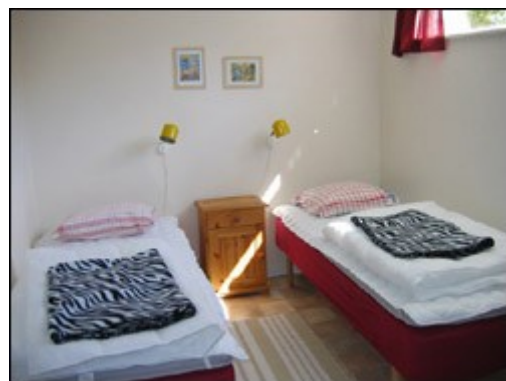

Nybyggd jättefin lägenhet i före detta ladugård, på liten mysig gård. 2 bäddar och bäddsoffa i lägenheten. "Kompisstuga" (100 kr/pers. och natt under högsäsong.) med 2 bäddar extra strax intill. Väl utrustat kök, badrum med dusch och wc, stor uteplats med grill och möbler. Tillgång till tvättmaskin. Uthyres dygn- eller veckovis. På gården finns kvigor på bete som sköter om de vackra hagarna runt gården, höns och en katt. Nära till flera fina badplatser och mycket bra gädd- och havsöringsfiske.

Välkommen till Findusgården!

Antal bäddar: 3 + 2

Boarea: 36 m²

Övrig information:

Allergivänligt

Hundar ej tillåtna

Mobiltelefon täckning

Rökning inomhus förbjuden

Pris/dag (lågsäsong): 400 SEK

Pris/vecka (lågsäsong): 2400 SEK

Pris/vecka (högsäsong): 3900 SEK

Säsonger och prisnivåer:

Högsäsong: V.26-32