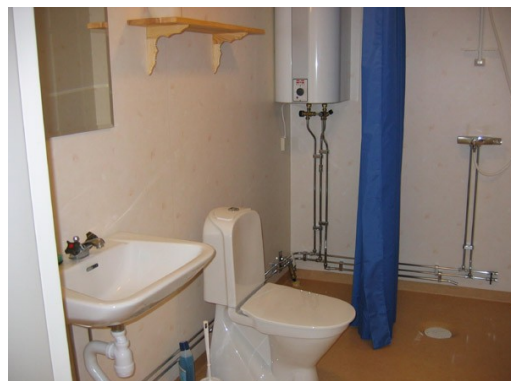

Faciliteter / Köksutrustning:

Frys

Grillmöjligheter

Kylskåp

Matlagningsmöjligheter

Faciliteter / Sanitært:

Dusch

Tvättmaskin

WC

Faciliteter / Övrigt:

TV

Utemöbler

Uteplats

Aktiviteter i närheten av bostaden:

Badplats (utomhus) - Flera att välja bland. Närmaste 2 km.

Båtuthyrning - Grankullavik 15 km

Cykeluthyrning - Löttorp 5 km

Dykning - Byxelkrok 15 km

Fiske - Havsöring-längs hela kusten. Gädda-Grankullavik 15km

Golf - 5 km

Lekplats - Gräsplan och gunga utanför dörren.

Minigolf - 2 km

Simhall - Löttorp 5 km

Tempererat bad - Löttorp 5 km

Tennis - 2 km

Vandringsleder - Skäftekärr 5 km

Hanna Karlsson

Dödevi Näsgatan 23

380 74 Löttorp

Tel: 0485-233 77

Mobil: 0733-46 97 77

E-post:

bokning@findusgarden.se